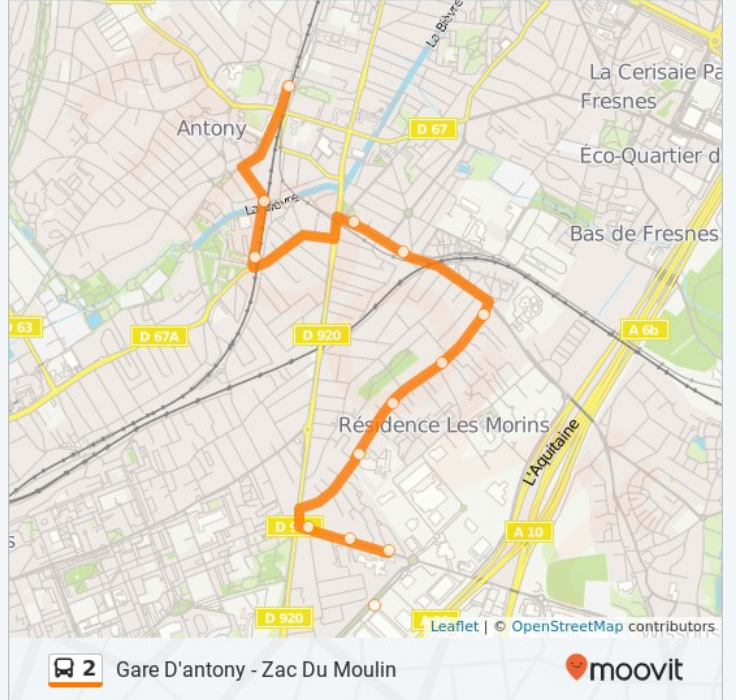

Gare D'Antony