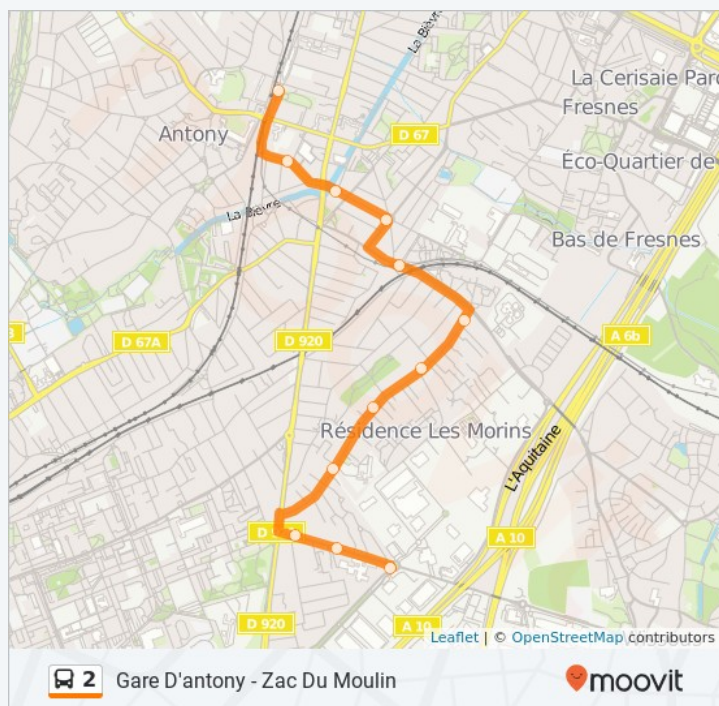

Arrêts: 16

Durée du Trajet: 20 min

Récapitulatif de la ligne: Zac du Moulin, Bel Air, François Sommer, Nations Unies, Lycée Monod, Champagne, Léon Jouhaux, Collège Henri-Georges Adam, Émile Seitz, Aubépine, Les Rabats, Lycée Descartes, Armand Guillebaud, Joseph Delon, Espace Vasarely, Gare D'Antony

Collège Henri-Georges Adam

167-173 Rue des Rabats, Antony

Léon Jouhaux

Champagne

Avenue Léon Jouhaux, Antony

Lycée Monod

Rond-Point Boyan, Antony

Horaires de la ligne 2 de bus

Arrêts: 12

Durée du Trajet: 15 min

Récapitulatif de la ligne: Gare D'Antony, Marché, Pont D'Antony, Les Fleurs, Lycée Descartes, Les Rabats, Aubépine, Émile Seitz, Collège Henri-Georges Adam, Léon Jouhaux, Champagne, Lycée Monod

 2 Gare D'antony - Zac Du Moulin

 moovit

Direction: Zac du Moulin

15 arrêts

[VOIR LES HORAIRES DE LA LIGNE](#)

Gare D'Antony

Pont Nord, Antony

Marché